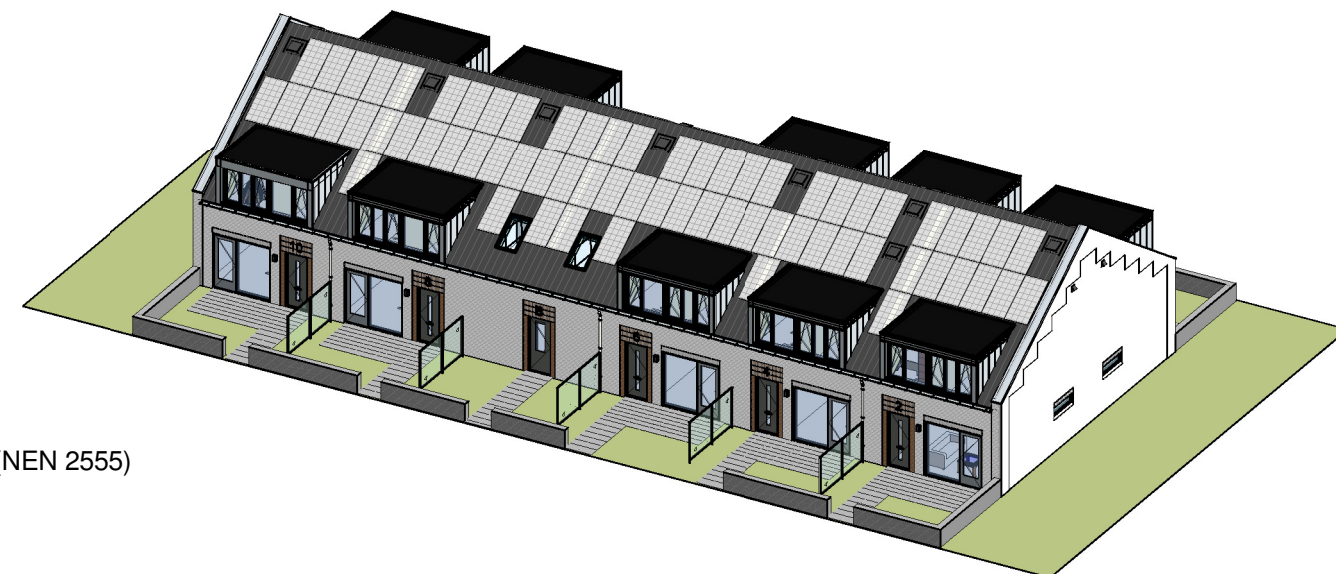

ELEKTRA SYMBOLEN

	dubbele horizontale wandcontactdoos (wcd) woonkamer & slaapkamers 300+ vloer, overige ruimten 1050+ vloer
	dubbele wandcontactdoos (wcd) woonkamer & slaapkamers 300+ vloer, overige ruimten 1050+ vloer
	enkele wcd met randaarde
	enkele wcd t.b.v. afzuigkap 2250+vloer
	enkele wcd perilex elektrisch koken
	enkele wcd t.b.v. koelkast
	enkele wcd t.b.v. radiator
	enkele wcd t.b.v. vaatwasser
	enkele wcd t.b.v. wasapparaat
	enkele wcd t.b.v. wasdroger
	combinatie enkele wcd met enkelpolige schakelaar
	aansluitpunt mechanische ventilatie bedraad
	aansluitpunt thermostaat bedraad
	aansluitpunt cai, 300+ vl., bedraad
	aansluitpunt telecommunicatie, bedraad
	aansluitpunt boiler, loze leiding naar meterkast (mk)
	aansluitpunt zonwering, loze leiding naar mk

Begane grond

Eerste verdieping

Coupurehof

2	4	6	8	2	8	10
			6	4		
				10		
1	3	5	5	9	7	9
			7	3		
				1		

Berenhof

Tweede verdieping

Coupurehof

2	4	6	8	2	8	10
			6	4		
				10		
1	3	5	5	9	7	9
			7	3		
				1		