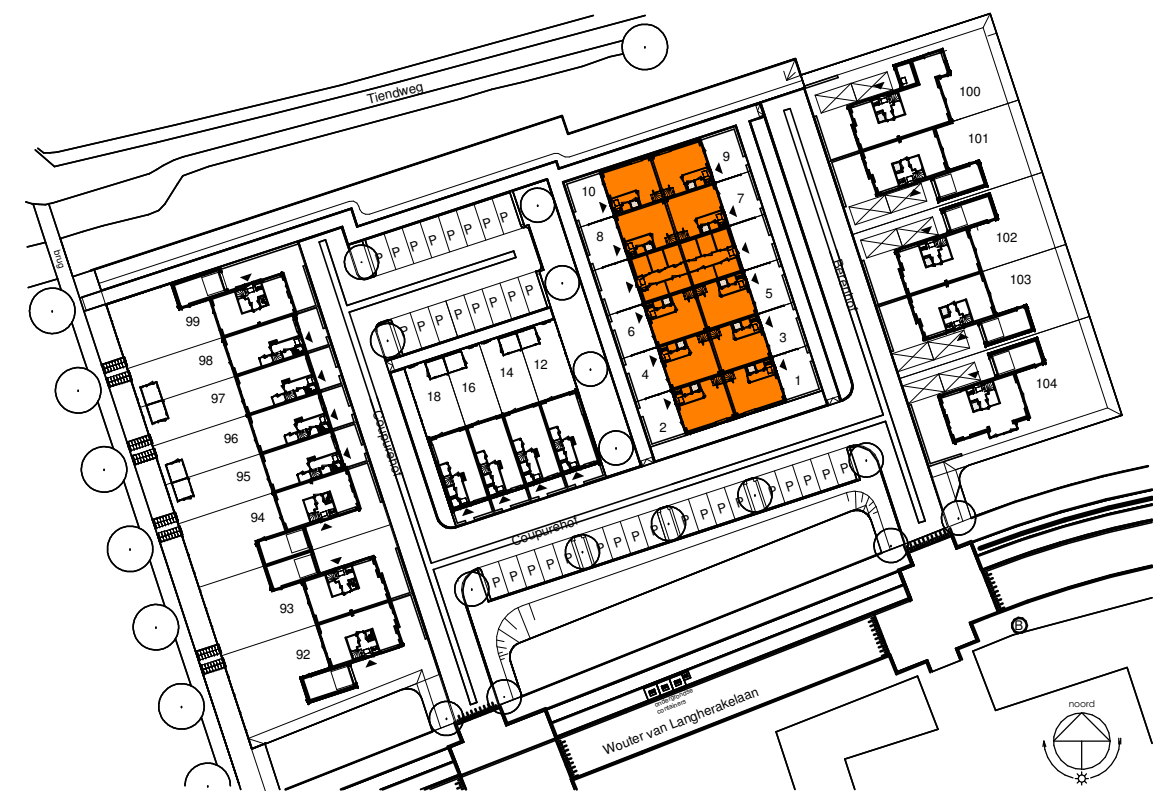

Coupurehof

	enkelpolige schakelaar, 1050+ vloer
	wisselschakelaar, 1050+ vloer
	mechanische ventilatie CO2 opnemer
	nr. aansluiting plafondlichtpunt (zonder armatuur)
	nr. aansluiting plafondlichtpunt op bewegingsmelder
	nr. aansluiting wandlichtpunt (zonder armatuur)
	aansluiting wandlichtpunt op schemerschakelaar
	belinstallatie
	beldrukker
	R optische rookmelder, aangesloten op elektriciteitsnet (NEN 2555)
	hoofdaarding en aarding badkamer
	mv mechanische ventilatie afzuigpunt
	mv mechanische ventilatie toevoerpunt
	stl standleiding evt. i.c.m. ontluchting
	vv vloerverwarming verdeler
	elektrische radiator afmetingen door installateur
	vloerverwarming
	ov omvormer t.b.v. zonnepanelen

Afkortingen

hwa	= hemelwaterafvoer
kk	= opstelplaats koelkast
mv	= mechanische ventilatie
R	= rookmelder volgens NEN 2555
stl	= standleiding riolering
vr	= ventilatierooster
vv	= vloerverwarming verdeler
wa	= opstelplaats wasapparaat
wd	= opstelplaats wasdroger
wp	= warmtepomp