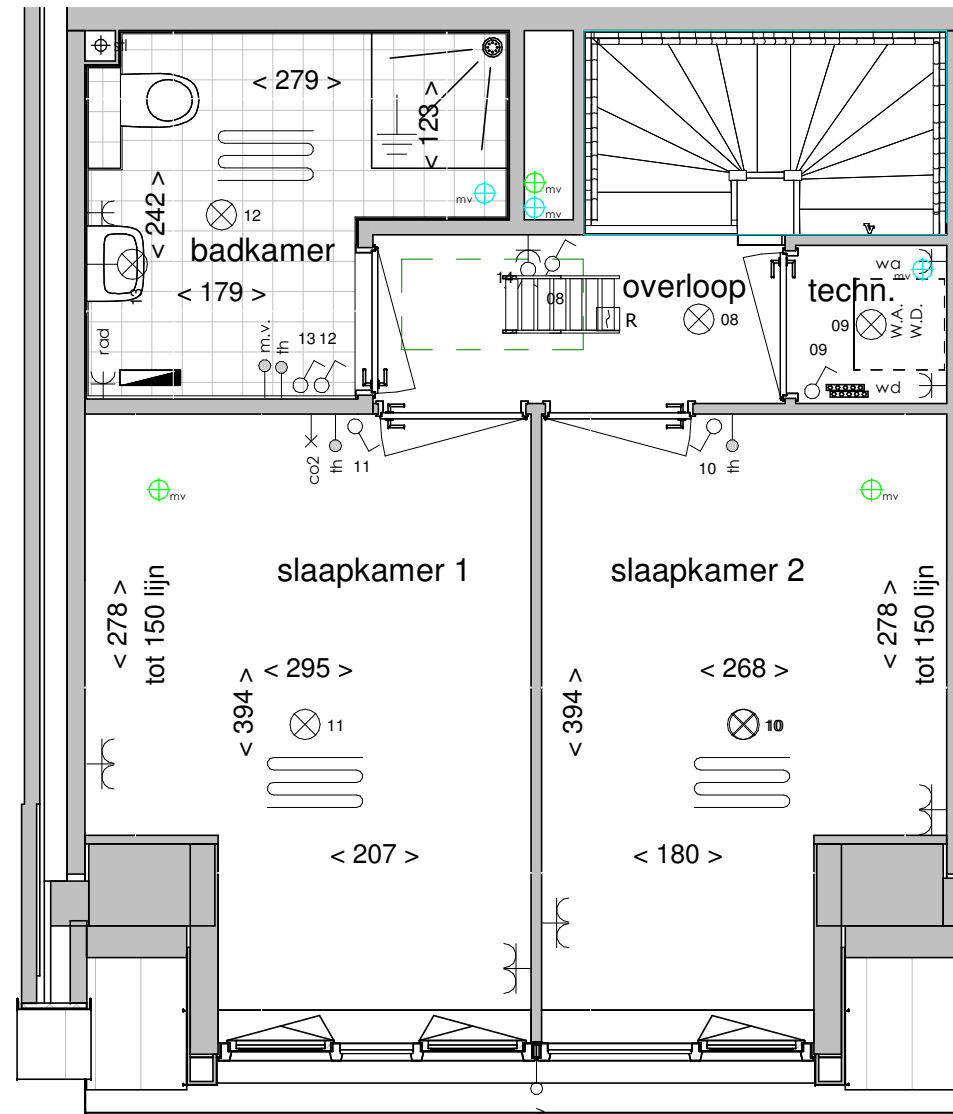

Eerste verdieping