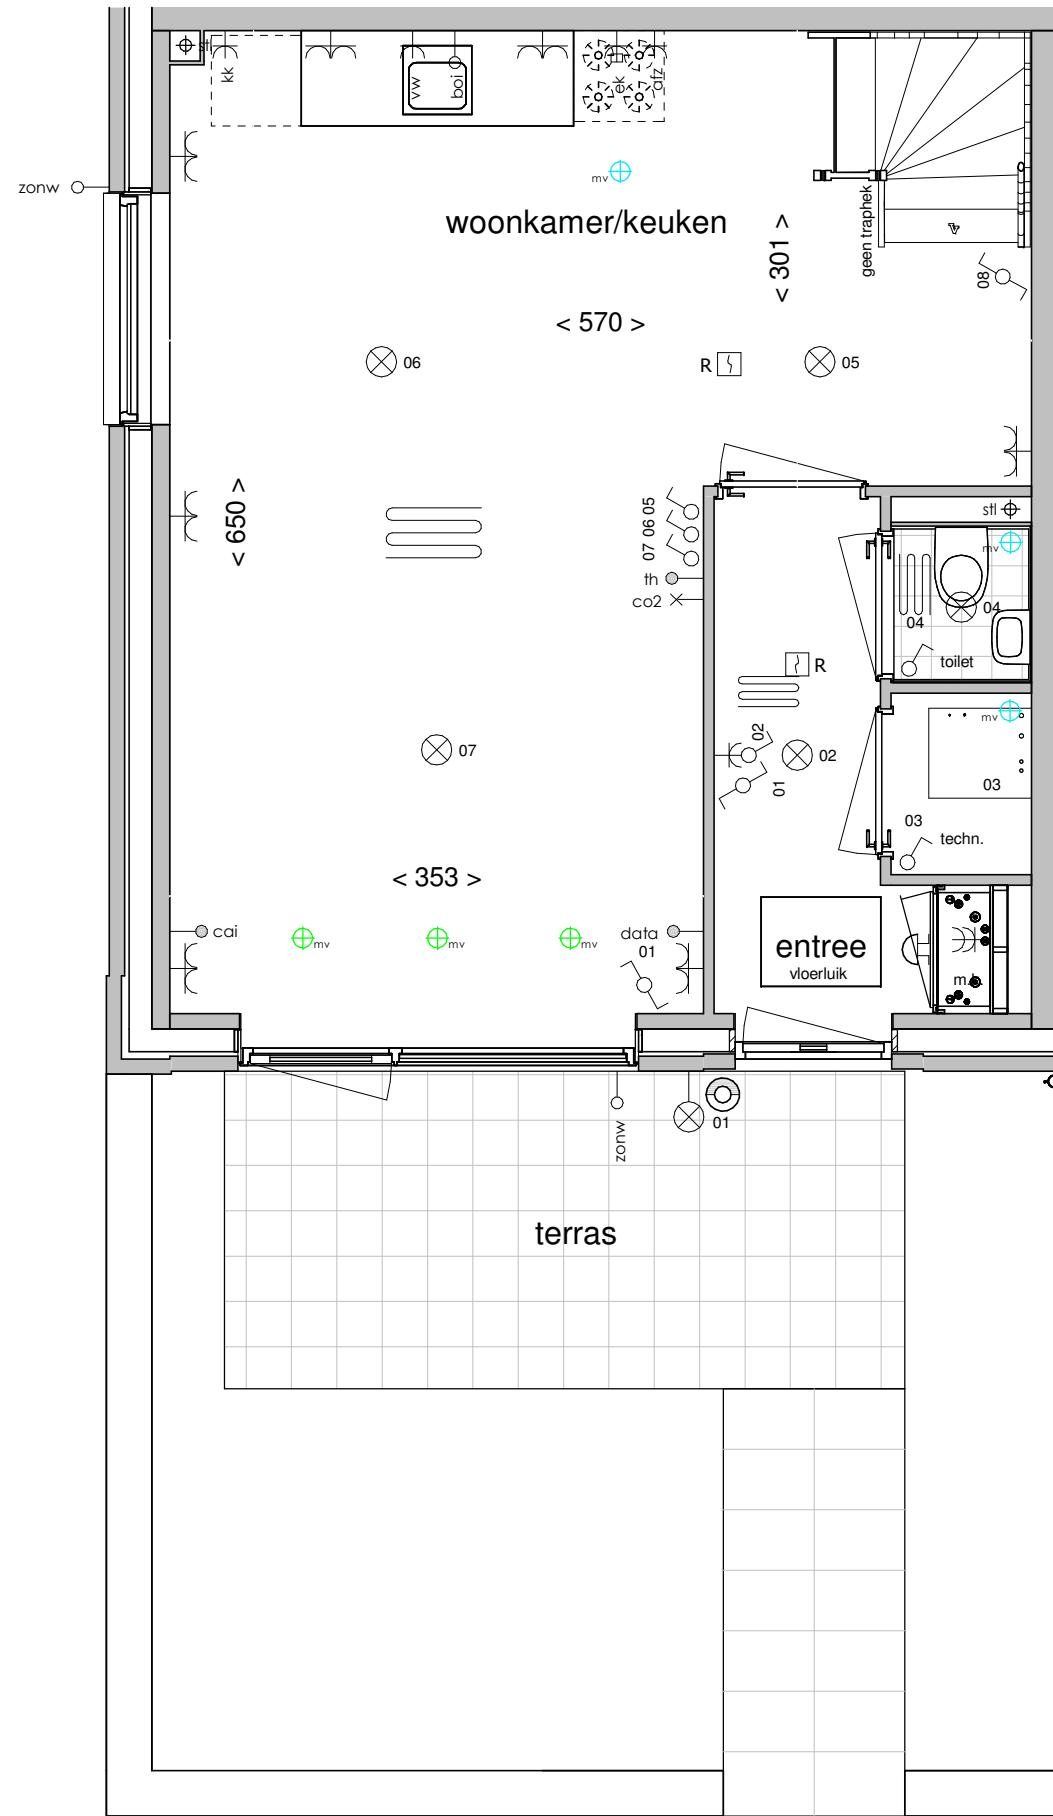

Begane grond