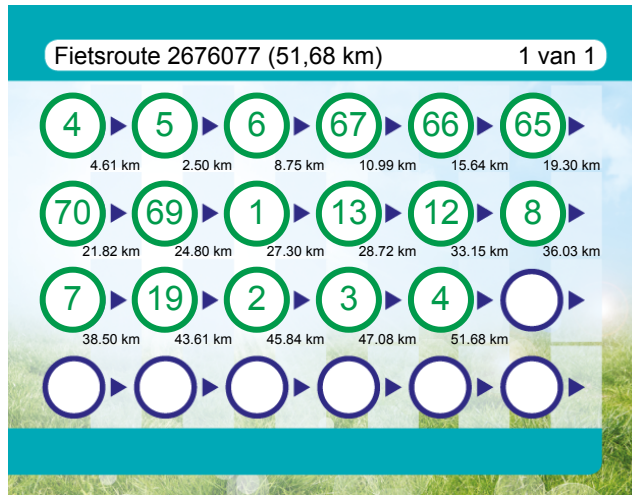

Vertrekpunt Nieuw-Lekkerland, fietsro...

Nederland | Zuid-Holland | Molenlanden | 51,68 km (ongeveer 0:00 u) | Fietsroute 2676077

Vertrekpunt Nieuw-Lekkerland, fietsroute

van 51,7 km

Nederland | Zuid-Holland | Molenlanden | 51,68 km (ongeveer 0:00 u) | Fietsroute 2676077

Knooppunt Wijzer

Fietslabel

236256 routes

Download mij

Fietsroute 2676077
1 van 1

4	5	6
4.61 km	2.50 km	8.75 km
67	66	65
10.99 km	15.64 km	19.30 km
70	69	1
21.82 km	24.80 km	27.30 km
13	12	8
28.72 km	33.15 km	36.03 km
7	19	2
38.50 km	43.61 km	45.84 km
3	4	
47.08 km	51.68 km	

AFSTAND EN TIJD FIETSRROUTE
51,68 km 0:00 u

route.nl

Aangeboden door

Lek en Waard Wonen

Route.nl wenst je veel fietsplezier.

Graag zien we je terug voor één van onze andere 236256 gratis routes op onze site!