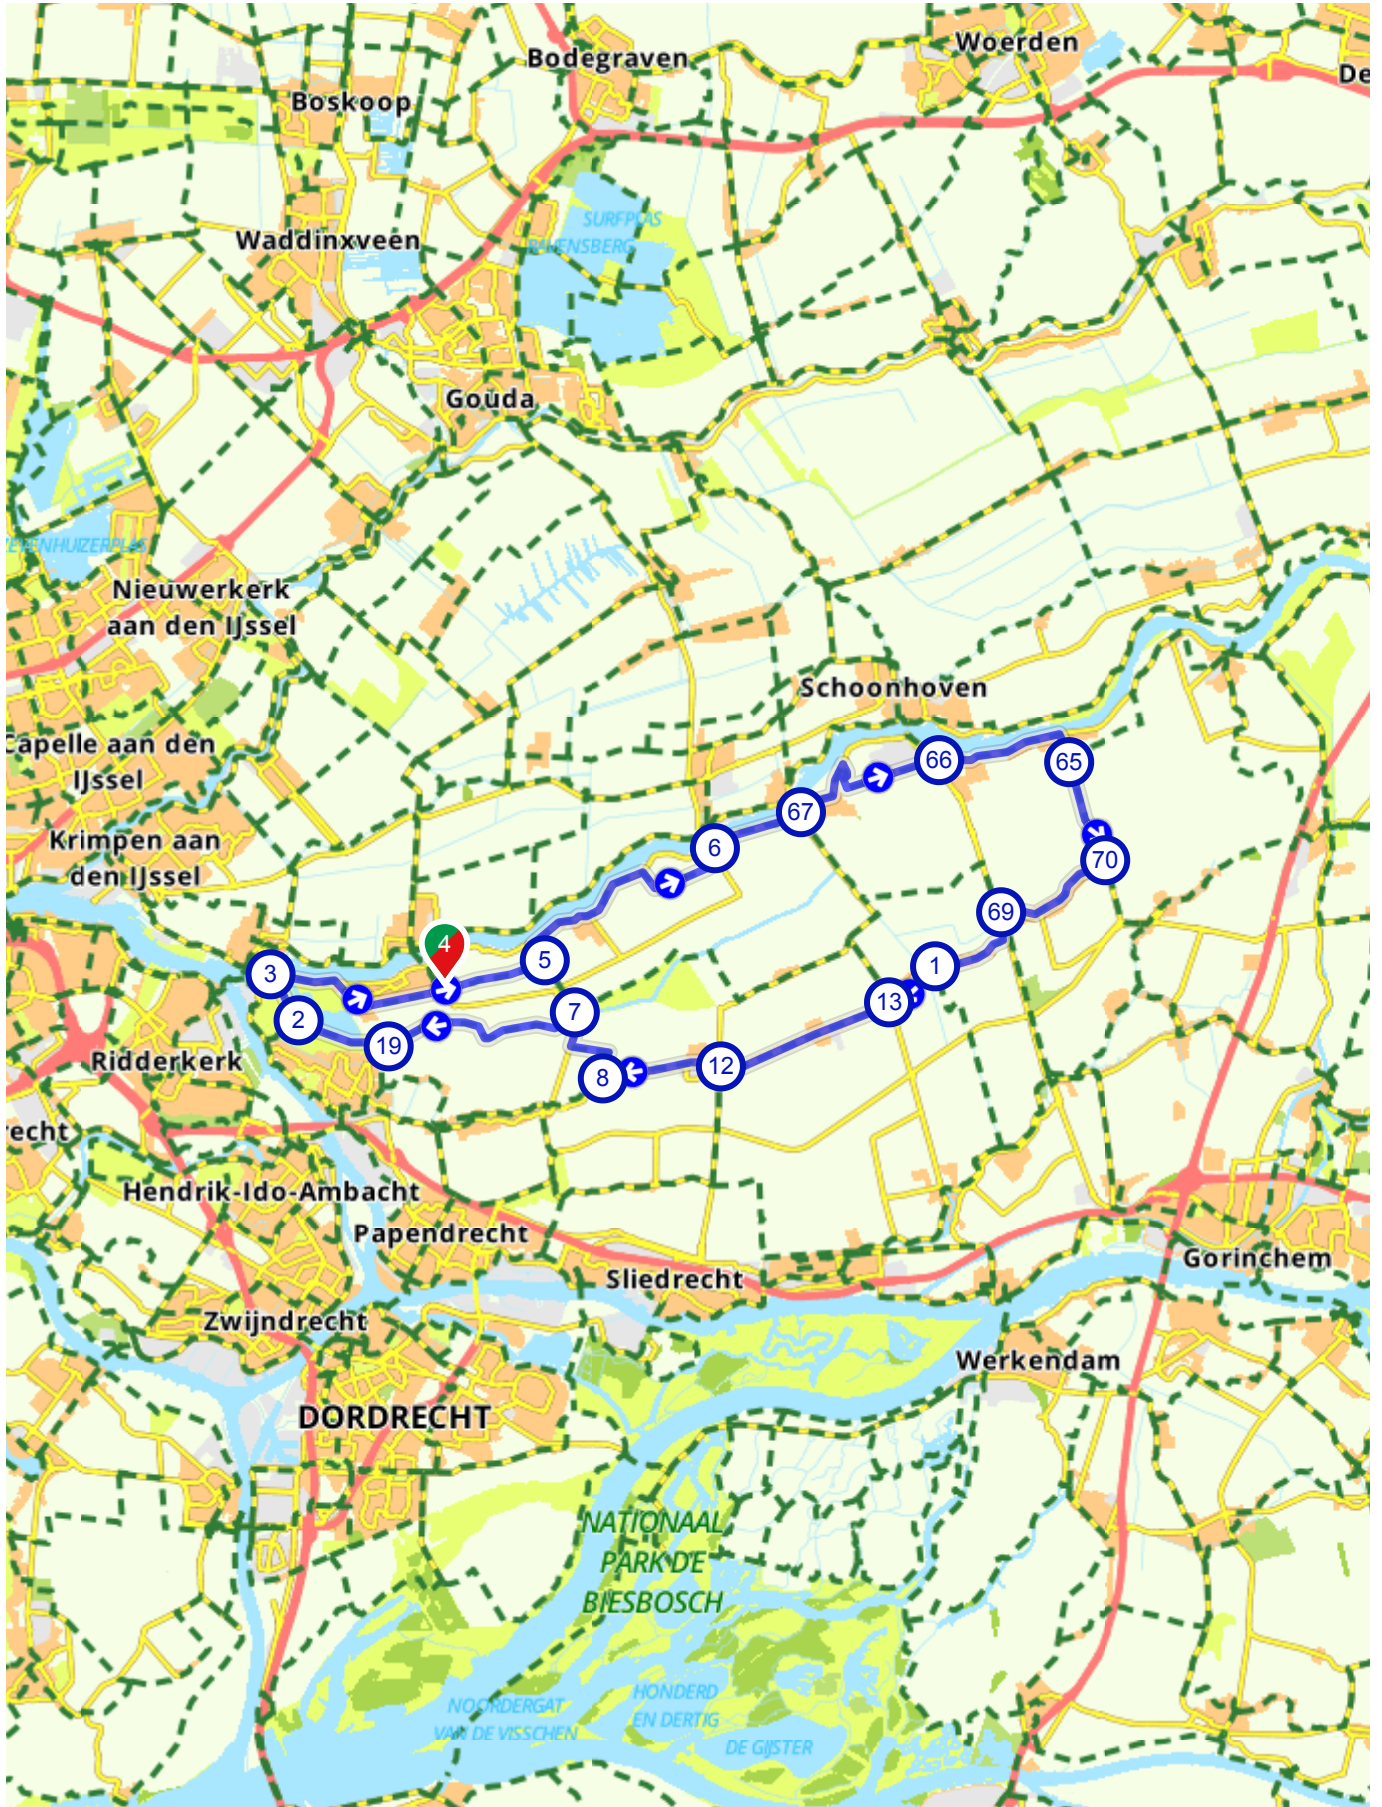

Vertrekpunt Nieuw-Lekkerland, fietsro...

Nederland | Zuid-Holland | Molenlanden | 51,68 km (ongeveer 0:00 u) | Fietsroute 2676077

Vertrekpunt Nieuw-Lekkerland, fietsroute

van 51,7 km

Nederland | Zuid-Holland | Molenlanden | 51,68 km (ongeveer 0:00 u) | Fietsroute 2676077

Knooppunt Wijzer

Fietslabel

236256 routes

Download mij

Fietsroute 2676077
1 van 1

4	5	6
4.61 km	2.50 km	8.75 km
67	66	65
10.99 km	15.64 km	19.30 km
70	69	1
21.82 km	24.80 km	27.30 km
13	12	8
28.72 km	33.15 km	36.03 km
7	19	2
38.50 km	43.61 km	45.84 km
3	4	
47.08 km	51.68 km	

AFSTAND EN TIJD FIETSRROUTE
51,68 km 0:00 u

route.nl

Aangeboden door

Lek en Waard Wonen

Route.nl wenst je veel fietsplezier.

Graag zien we je terug voor één van onze andere 236256 gratis routes op onze site!